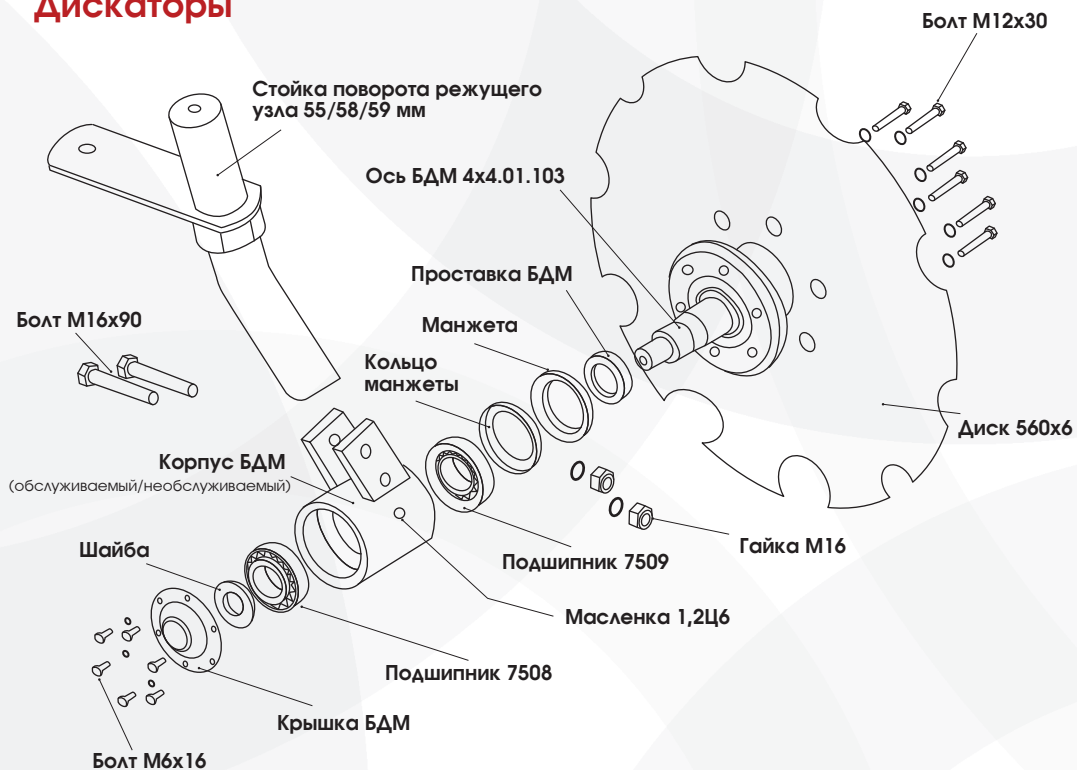

www.belagro.com

ЗАПАСНЫЕ ЧАСТИ ДЛЯ БОРОН

Дискаторы

Тяжелые дисковые бороны БДТ

Зубовые бороны

Борона зубовая
БЗС-1.00.000
М = 33,8 кг

Борона зубовая
БЗС-1.0.00.000-02
М = 48 кг

Борона зубовая*
БЗС-1.0.00.000-05
(для жесткой сцепки)
М = 46,9 кг