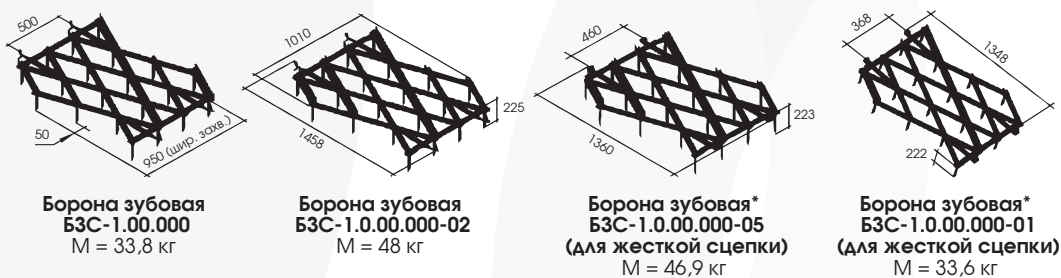

Борона зубовая
БЗС-1.0.00.000-02
М = 48 кг

Борона зубовая*
БЗС-1.0.00.000-05
(для жесткой сцепки)
М = 46,9 кг

Борона зубовая*
БЗС-1.0.00.000-01
(для жесткой сцепки)
М = 33,6 кг

Зубовые бороны

Борона зубовая
БЗС-1.00.000
М = 33,8 кг